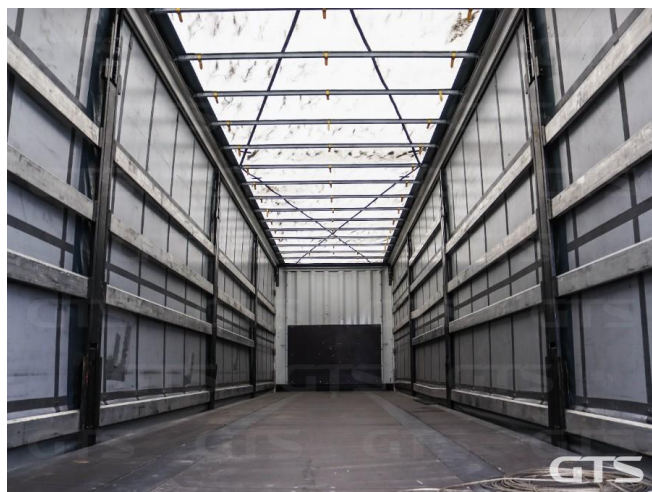

Шторный полуприцеп

## Основные характеристики

Длина: 13.6

Склад: Екатеринбург

Количество осей: 3

Марка осей: Krone

Тормоза: Дисковые

Задний портал: Ворота

Тип: Шторный